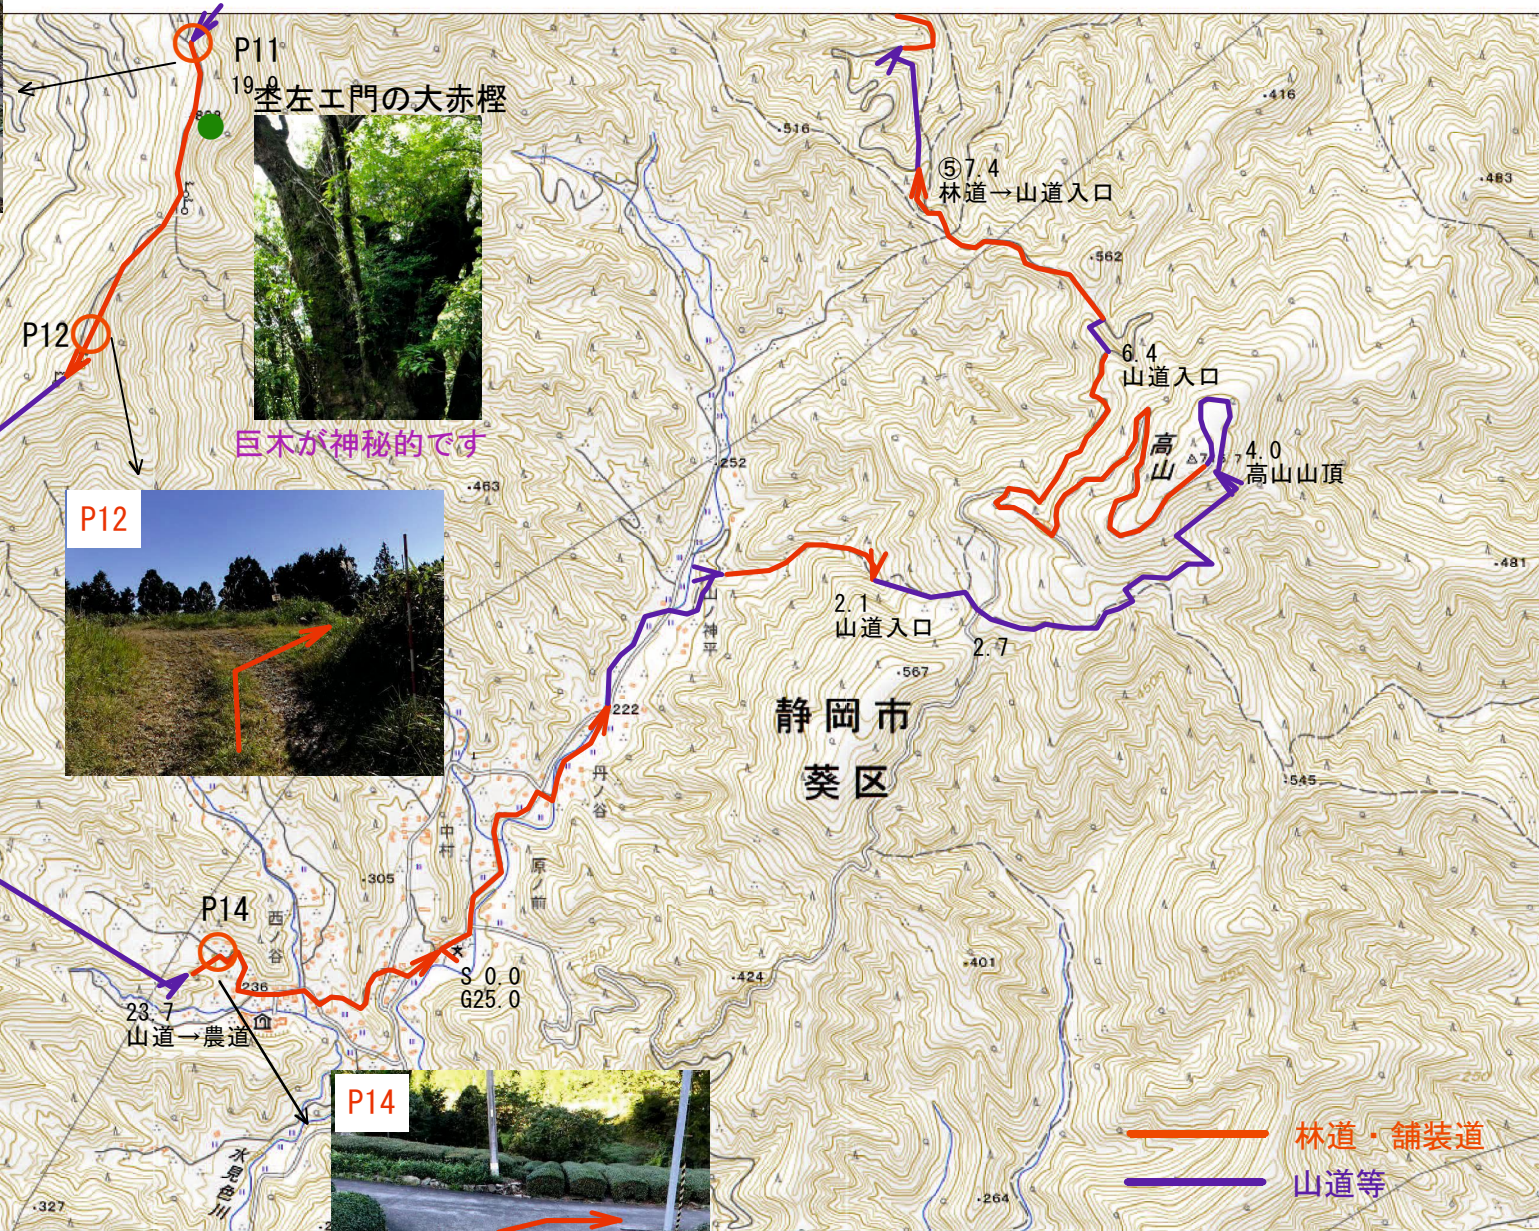

山道から林道へ左折

P11

水見色トレランイベント Rd. 3

map. 1 20.11.15開催

巨木が神秘的です

P12

愛郷の路から水見色へ左折

P13

ロスト注意！！

P14

農道突き当りを右折 残りあと1km